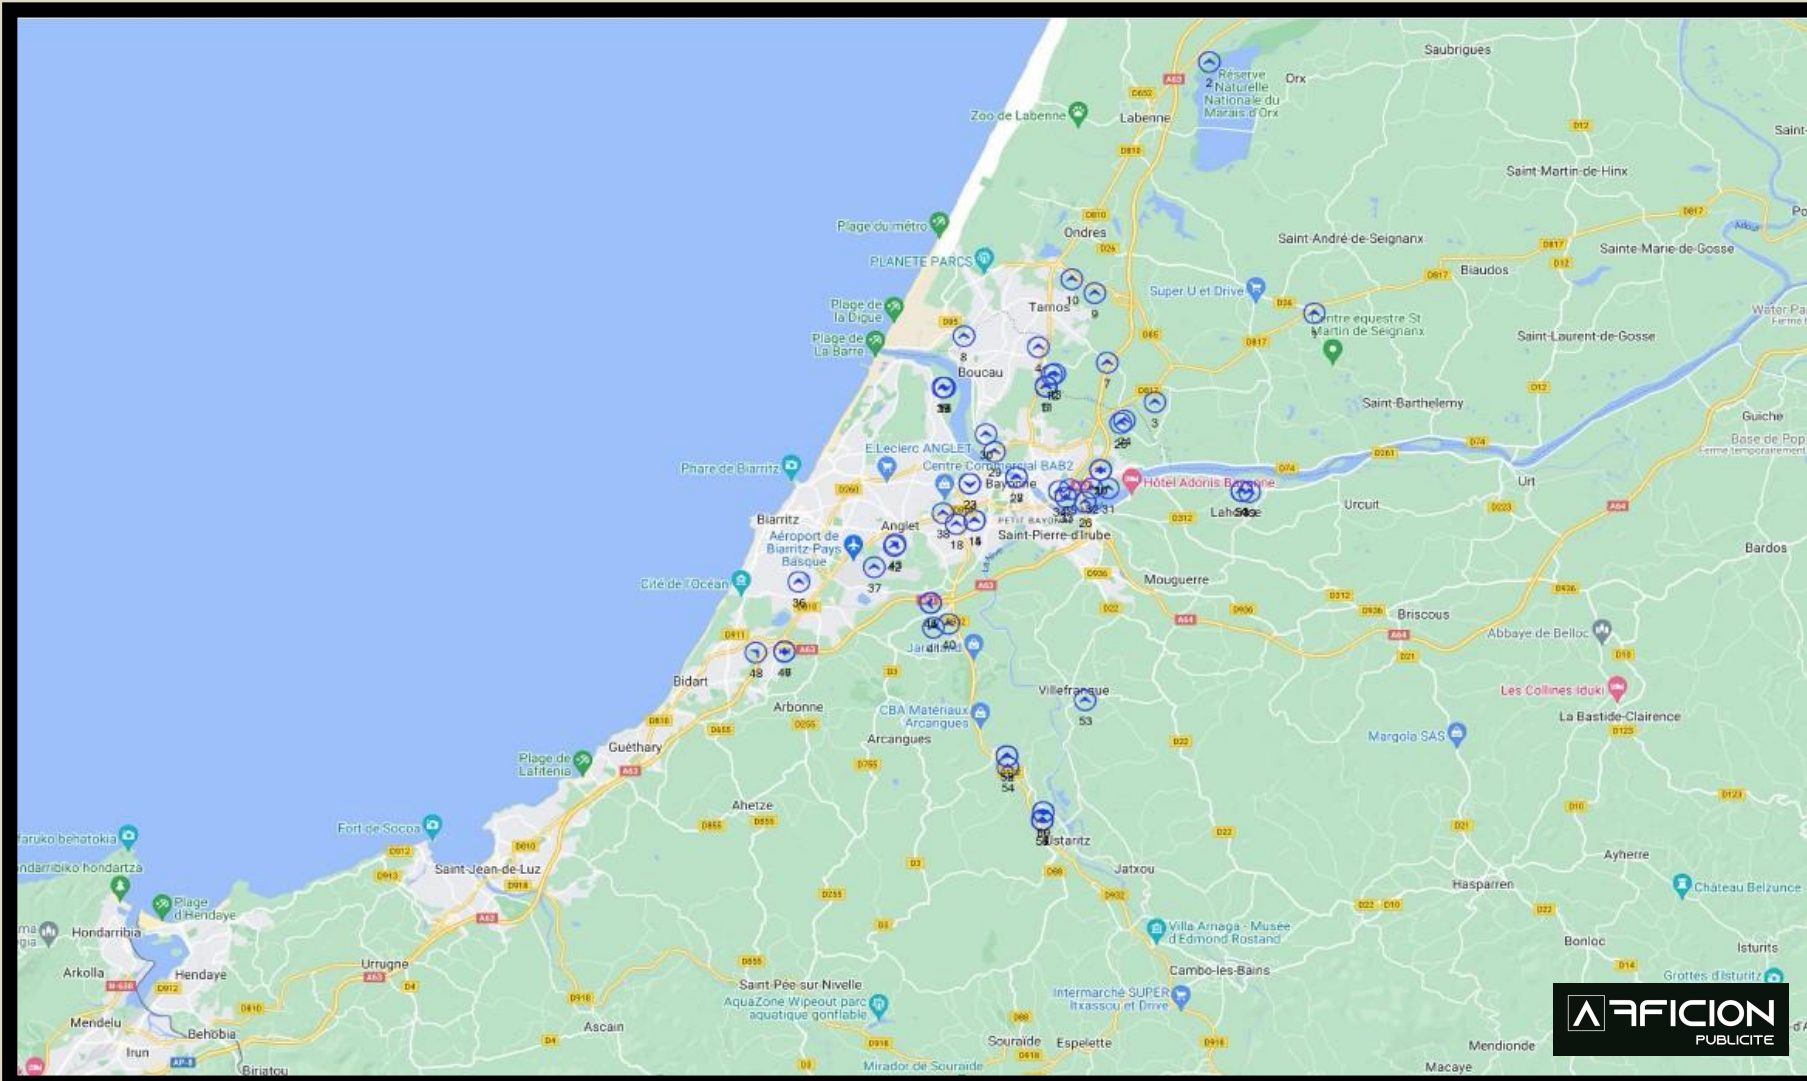

// RESEAU PASEO 2 // 2023 //

60 FACES

12m²C / 8 m²C / 8m² Déroulants

DEPART LE MARDI

AFICION

PUBLICITE

1	L581B	12m ²	Route Océane - vers D 817	SAINT MARTIN DE SEIGNANX	40273	43.54175, -1.37414
2	L1033A	12m ²	D 810 - vers st vincent de tyrosse	LABENNE	40134	43.611269,-1.40523
3	L566C	12m ²	D 817 - vers Bayonne centre	TARNOS	40312	43.51760, -1.42716
4	L946A	12m ²	D 810 - parking foirfouille- vers bayonne	TARNOS	40312	43.533186, -1.460775
5	B889F	12m ²	D 810 - CGR vers tarnos	TARNOS	40312	43.522619, -1.464479
6	B889C	12m ²	D 810, Parking CGR	TARNOS	40312	43.52185, -1.46645
7	B891C	8m ²	Avenue salvador allende- vers RN 117	TARNOS	40312	43.532404, -1.448646
8	G128D	8m ²	Avenue Salvador Allende – vers R.N. 10 parking carrefour market	TARNOS	40312	43.533263,-1.451301
9	L974C	8m ²	89, avenue du 1er Mai - cote cote	TARNOS	40312	43.320878 - 1.294502
10	B892D	8m ²	Avenue du 1 er mai- vers rn 10 tarnos	TARNOS	40312	43.537837, -1.497382
11	B890A	8m ²	Avenue du 1 er mai - DIR télé secours	TARNOS	40312	43.552072, -1.476638
12	B889H	8m ²	Parking CGR tarnos	TARNOS	40312	43.52185, -1.46645
13	L384A	12m ²	D 810, Bd Jacques Duclos - face Carrefour Tarnos	BOUCAU	64340	43.52511, -1.46739
14	L383A	12m ²	D 810, Bd Jacques Duclos - face Carrefour Tarnos	BOUCAU	64140	43.52784, -1.46390
15	L399C	8m ² D	83, avenue du marechal soult vers anglet	BAYONNE	64102	43.48548,-1.49214
16	L399G	8m ² D	83, avenue du marechal soult vers bayonne	BAYONNE	64102	43.48548,-1.49214
17	CCI - D	8m ² D	217, avenue de l'Adour - vers centre ville	BAYONNE	64102	43.52312, -1.50365
18	CCI - H	8m ² D	217, avenue de l'Adour - vers la Barre	BAYONNE	64102	43.52312, -1.50366
19	L461D	8m ² D	109, avenue du Marechal Soult - vers bayonne	BAYONNE	64102	43.284458;-1.311385
20	L990D	8m ² D	29, avenue Henri de Navarre - vers bayonne	BAYONNE	64102	43.295669;-1.264879
21	L990H	8m ² D	29, avenue Henri de Navarre - vers tarnos	BAYONNE	64102	43.295669;-1.264879
22	L292D	8m ² D	3, avenue du grand basque	BAYONNE	64102	43.49056,-1.45527
23	L526H	8m ² D	rue ds barthes - vers castorama - PEANT	BAYONNE	64102	43.295669;-1.264879
24	L397B	12m ²	D 817, 143 Avenue Henri de Navarre vers st martin	BAYONNE	64102	43.51275, -1.43810
25	L686A	12m ²	D 817 - 164 Av Henri de Navarre	BAYONNE	64102	43.51194, -1.43969
26	L437B	12m ²	Rue de chalibardon - vers IKEA - za st frederic	BAYONNE	64102	43.49108, -1.45112
27	A752A	12m ²	Quai de lesseps- vers centre ville	BAYONNE	64102	43.498061, -1.478166
28	A752C	12m ²	Quai de lesseps- vers gare sncf	BAYONNE	64102	43.49722, -1.47713
29	A812A	12m ²	Quai de lesseps- vers gare sncf	BAYONNE	64102	43.49722, -1.47713
30	L518B	12m ²	Quai St Bernard - vers Boucau	BAYONNE	64102	43.511697,-1.488473
31	B902A	12m ²	Rue d'arrousets	BAYONNE	64102	43.480066, -1.501191
32	G276A	12m ²	9, rue d'Arrousets – sortie ville	BAYONNE	64102	43.493592,-1.45041
33	G125A	12m ²	16 Avenue du Maréchal Juin	BAYONNE	64102	43.49205, -1.45930
34	A774A	12m ²	Boulevard jean jaures- angle bd jean d'amou	BAYONNE	64102	43,293665,-1,274130
35	G102A	12m ²	3 Rue Vainsot	BAYONNE	64102	43.49385, -1.45451