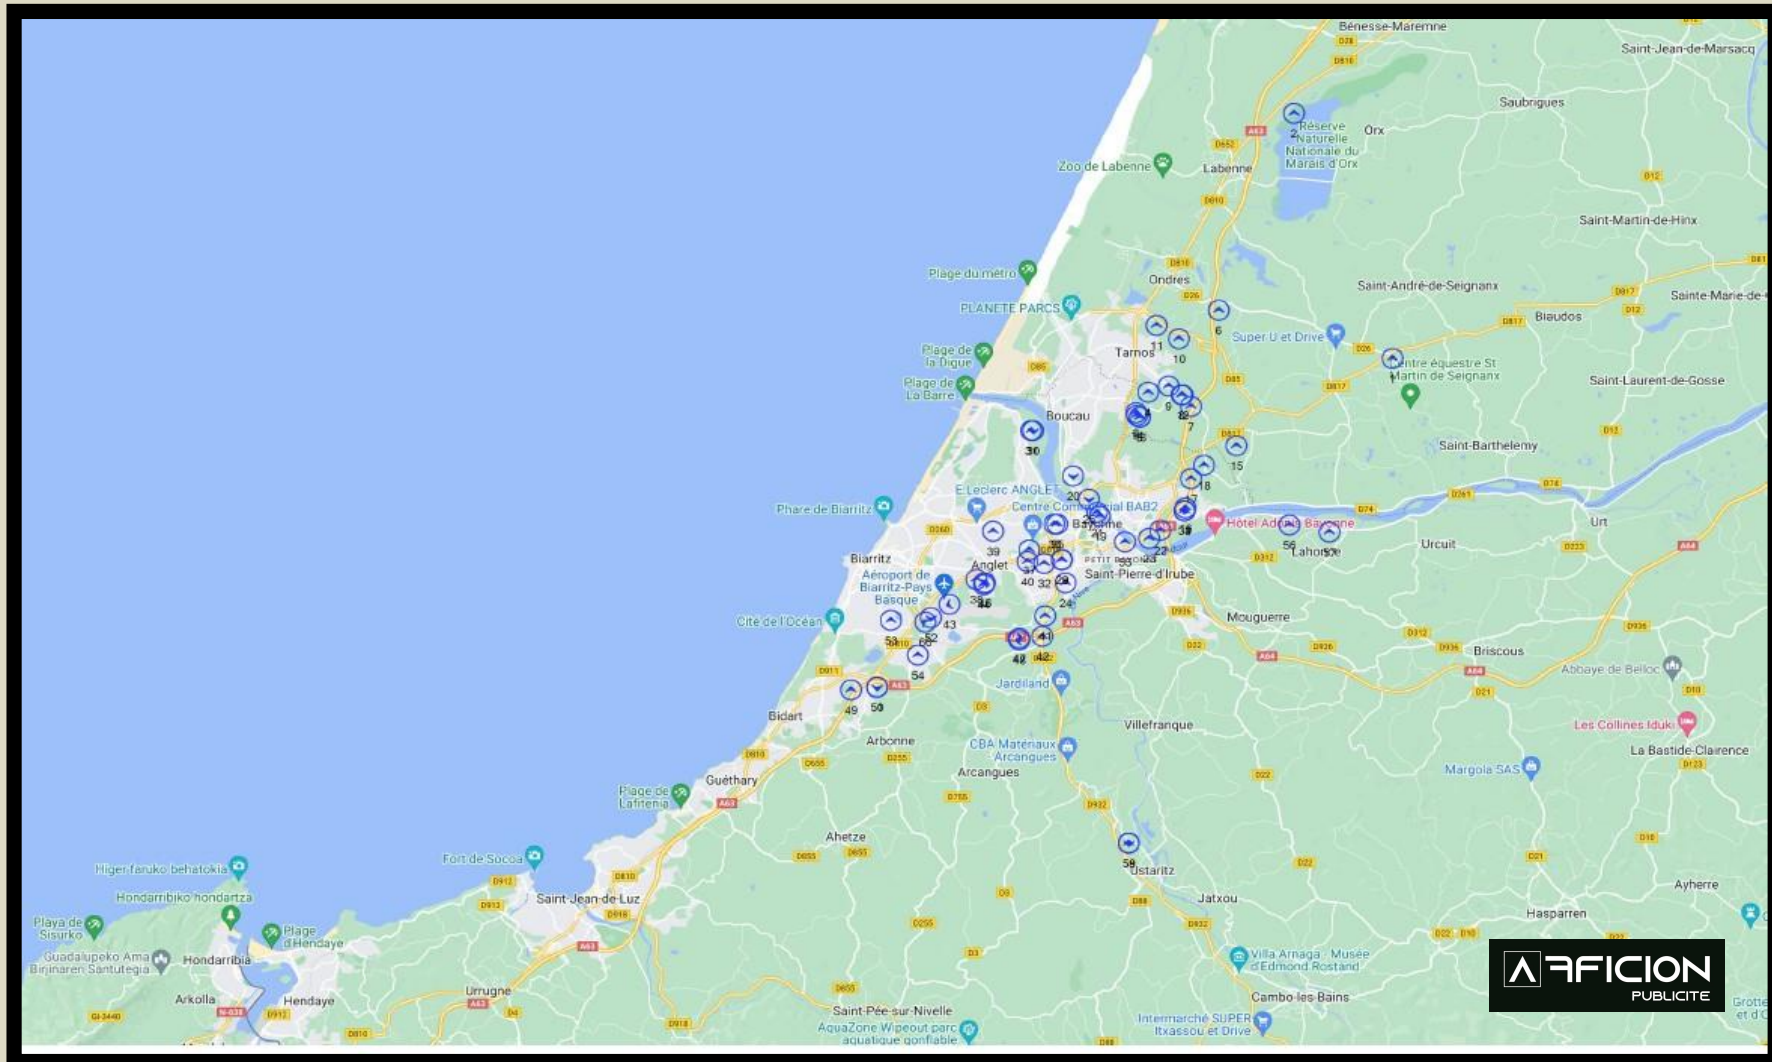

// RESEAU PASEO 3 // 2023 //

60 FACES

12m²C / 8 m²C / 8m² DEROULANT

DEPART LE MARDI

AFICION

PUBLICITE

1	L581A	12m ²	Route Océane - vers D 810	ST MARTIN DE SEIGNANX	40273	43.54175, -1.37414
2	L505B	12m ²	D 810 - vers ONDRES	LABENNE	40134	43.611269, -1.40523
3	L745A	12m ²	D 810 boucau - face carrefour TARNOS	BOUCAU	64340	43.52784, -1.46390
4	L932B	12m ²	D 810, 42 Bd Jacques Duclos - En face Foire Fouille	BOUCAU	64340	43.53307, -1.46103
5	L752A	8m ²	D 810, face carrefour	BOUCAU	64340	43,313338,-1,275186
6	B888A	8m ²	Avenue du 8 mai 1945- vers D 817	ONDRES	40209	43.555369, -1.433295
7	B891D	8m ²	Avenue salvador allende- vers RN 10	TARNOS	40312	43.532404, -1.448646
8	G128C	8m ²	Avenue Salvador Allende – vers R.N. 10 parking carrefour market	TARNOS	40312	43.53339, -1.45174
9	G116B	8m ²	Route des barthes -parking parking carrefour market	TARNOS	40312	43.533035,-1.450861
10	B892A	8m ²	Avenue du 1er Mai - en face cote cote	TARNOS	64102	43.537837, -1.497382
11	B892B	8m ²	Avenue du 1er Mai - en face cote cote	TARNOS	64102	43.537837, -1.497382
12	B890B	8m ²	Avenue du 1 er mai- vers autoroute	TARNOS	40312	43.552072, -1.476638
13	G114A	8m ²	Avenue Gérard Philippe – vers R.N. 117	TARNOS	40312	43.531607,-1.447379
14	G110B	12m ²	D 810 -face carrefour tarnos- vers bayonne	TARNOS	40313	43.52551,-1.46429
15	G110A	12m ²	D 810 - face carrefour tarnos- vers tarnos	TARNOS	40312	43.52551,-1.46428
16	L567A	12m ²	D 8117 - vers Bayonne centre	TARNOS	40312	43.517694,-1.426898
17	B941A	12m ²	D 817- face carrement fleurs- vers centre ville	BAYONNE	64102	43.499832, -1.446295
18	A792A	12m ²	D 117- av henri de navarre- sortie ville	BAYONNE	64102	43.50833, -1.44451
19	L686B	12m ²	D 817 - 164 Av Henri de Navarre	BAYONNE	64102	43.51194, -1.43969
20	A752E	12m ²	Quai de lesseps- vers centre ville	BAYONNE	64102	43.49722, -1.47713
21	L518A	12m ²	Quai St Bernard - vers pt Grenet dir Bayonne	BAYONNE	64102	43.511697,-1.488473
22	A813A	12m ²	Quai st bernard- vers boucau	BAYONNE	64102	43.506965, -1.487372
23	G371B	12m ²	Rue Vainsot - vers R.N.117	BAYONNE	64102	43.49367,-1.45795
24	B899A	12m ²	Avenue maréchal juin- vers gare sncf	BAYONNE	64102	3.490939, -1.460106
25	B907A	12m ²	Avenue jean darrigrand- vers domaine universitaire	BAYONNE	64102	3.478984, -1.490720
26	B898A	8m ²	14 AV Camille delvaile- vers bayonne centre	BAYONNE	64102	43.503416, -1.482694
27	L292D	8m ² D	3, avenue du grand basque	BAYONNE	64102	43.49056,-1.45527
28	L292J	8m ² D	3, avenue du grand basque	BAYONNE	64102	43.49056, -1.45527
29	L399C	8m ² D	83, avenue du marechl soult vers anglet	BAYONNE	64102	43.48548,-1.49214
30	L399G	8m ² D	83, avenue du marechl soult vers bayonne	BAYONNE	64102	43.48548,-1.49214
31	CCI - D	8m ² D	217, avenue de l'Adour - vers centre ville	BAYONNE	64102	43.52312, -1.50365
32	CCI - H	8m ² D	217, avenue de l'Adour - vers la Barre	BAYONNE	64102	43.52312, -1.50366