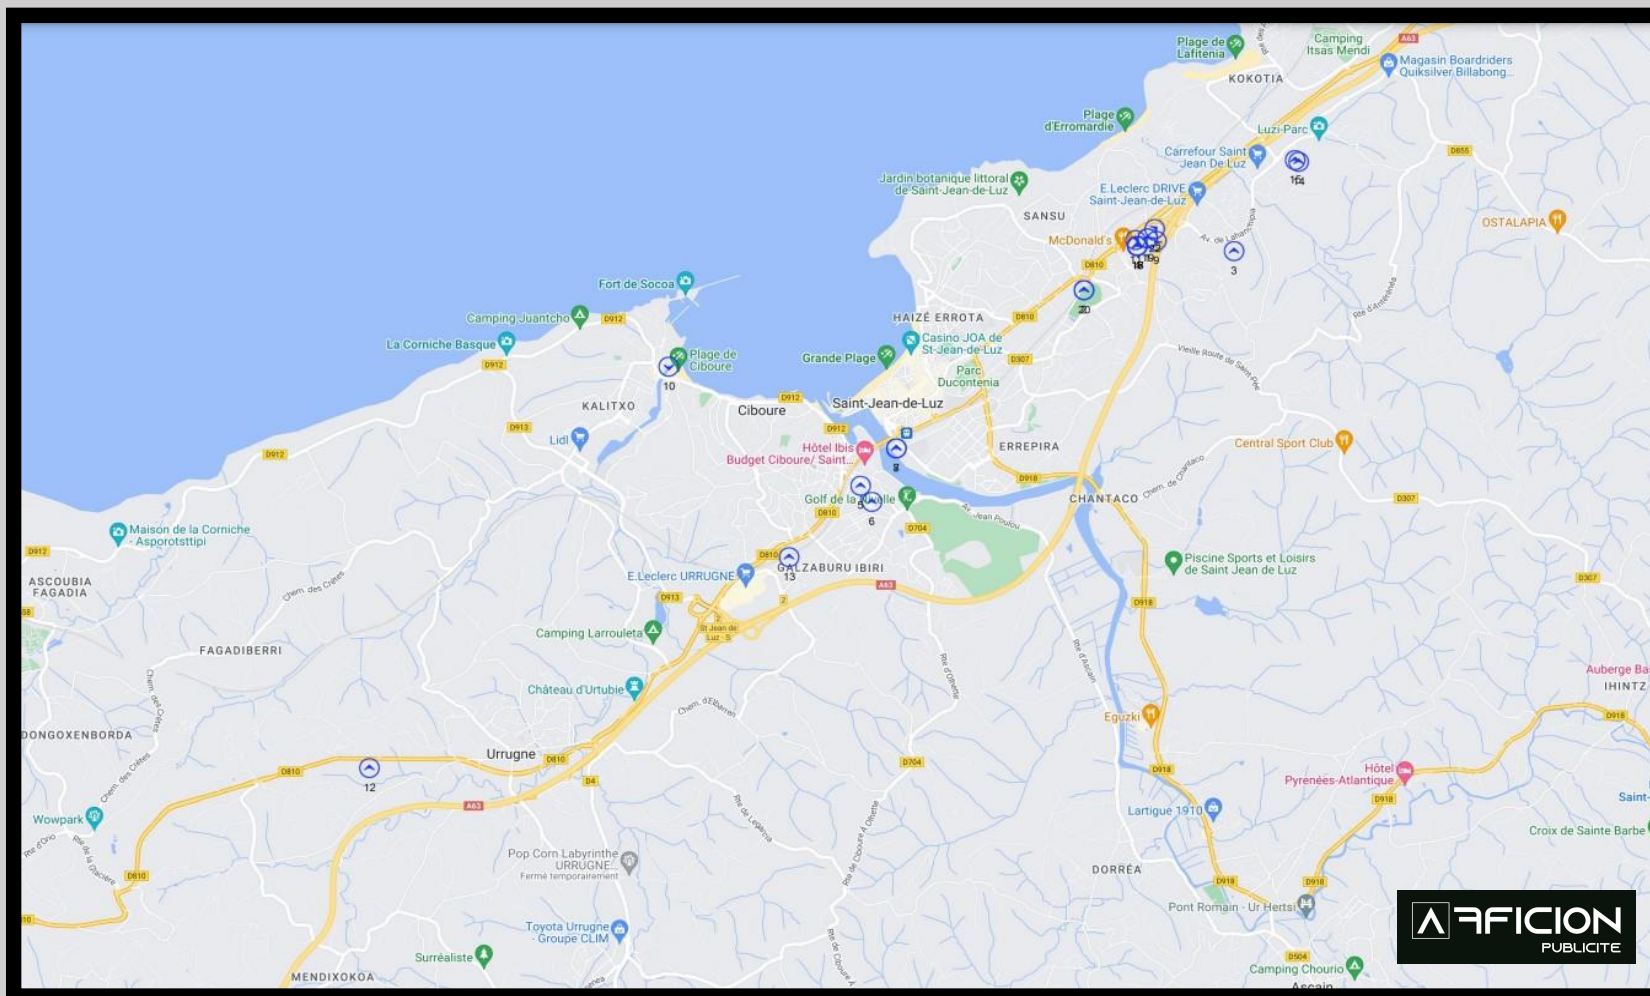

// RESEAU SUERTE // 2023 //
22 FACES
12m²C / 8 m²C / 8m² DEROULANT
DEPART LE MERCREDI

AFFICION
PUBLICITE

1	L989I	8m ² D	Av Andre Thurralde , D810	SAINT JEAN DE LUZ	64483	43.231608;-1.392360
2	L992J	8m ² D	42 Av Andre Thurralde , D810	SAINT JEAN DE LUZ	64483	43.231608;-1.392360
3	G151A	8m ² D	Z.I. de Jalday – Sortie Zone	SAINT JEAN DE LUZ	64483	43.399879,-1.630013
4	L988I	8m ² D	Av Andre lthurralde, D810	SAINT JEAN DE LUZ	64483	43.240045;-1.382239
5	A814A	8m ² D	Pont Marinella	CIBOURE	64189	43.377432,-1.673772
6	G135	8m ² D	Quartier du port	CIBOURE	64189	43.382657,-1.666762
7	A817A	12m ²	R.N. 10 - Pont de la Nivelles	CIBOURE	64545	43.377432,-1.673772
8	A818A	12m ²	R.N. 10 - Pont de Ciboure	CIBOURE	64189	43.382657,-1.666762
9	L989G	8m ² D	Av Andre lthurralde, D810	SAINT JEAN DE LUZ	64483	43.240045;-1.382239
10	L862B	8m ²	562 Route de la Corniche	SOCOIA	64484	43.240045;-1.382240
11	L988D	8m ² D	Av Andre lthurralde, D810	SAINT JEAN DE LUZ	64483	43.240045;-1.382239
12	L376	8m ²	R.N. 10	URRUGNE	64260	43.361518,-1.762007
13	L529A	8m ²	R.N. 10	URRUGNE	64545	43.377432,-1.673772
14	L956C	8m ²	Z.I de Jalday - Parking Centrakor	SAINT JEAN DE LUZ	64483	43.242314,-1.372728
15	L956E	8m ²	Z.I de Jalday - Parking Mr Bricolage	SAINT JEAN DE LUZ	64483	43.242314,-1.372729
16	L988A	8m ² D	Av Andre lthurralde, D810	SAINT JEAN DE LUZ	64483	43.240045;-1.382239
17	L988H	8m ² D	Av Andre lthurralde, D810	SAINT JEAN DE LUZ	64483	43.240045;-1.382239
18	L988G	8m ² D	Av Andre lthurralde, D810	SAINT JEAN DE LUZ	64483	43.240045;-1.382239
19	L989H	8m ² D	Av Andre lthurralde, D810	SAINT JEAN DE LUZ	64483	43.240045;-1.382239
20	L992I	8m ² D	Av André lthurralde , D810	SAINT JEAN DE LUZ	64483	43.234897,-1.383576
21	L992H	8m ² D	Av André lthurralde , D810	SAINT JEAN DE LUZ	64483	43.234897,-1.383576
22	L989C	8m ² D	Av Andre lthurralde, D810	SAINT JEAN DE LUZ	64485	43.240045;-1.382241