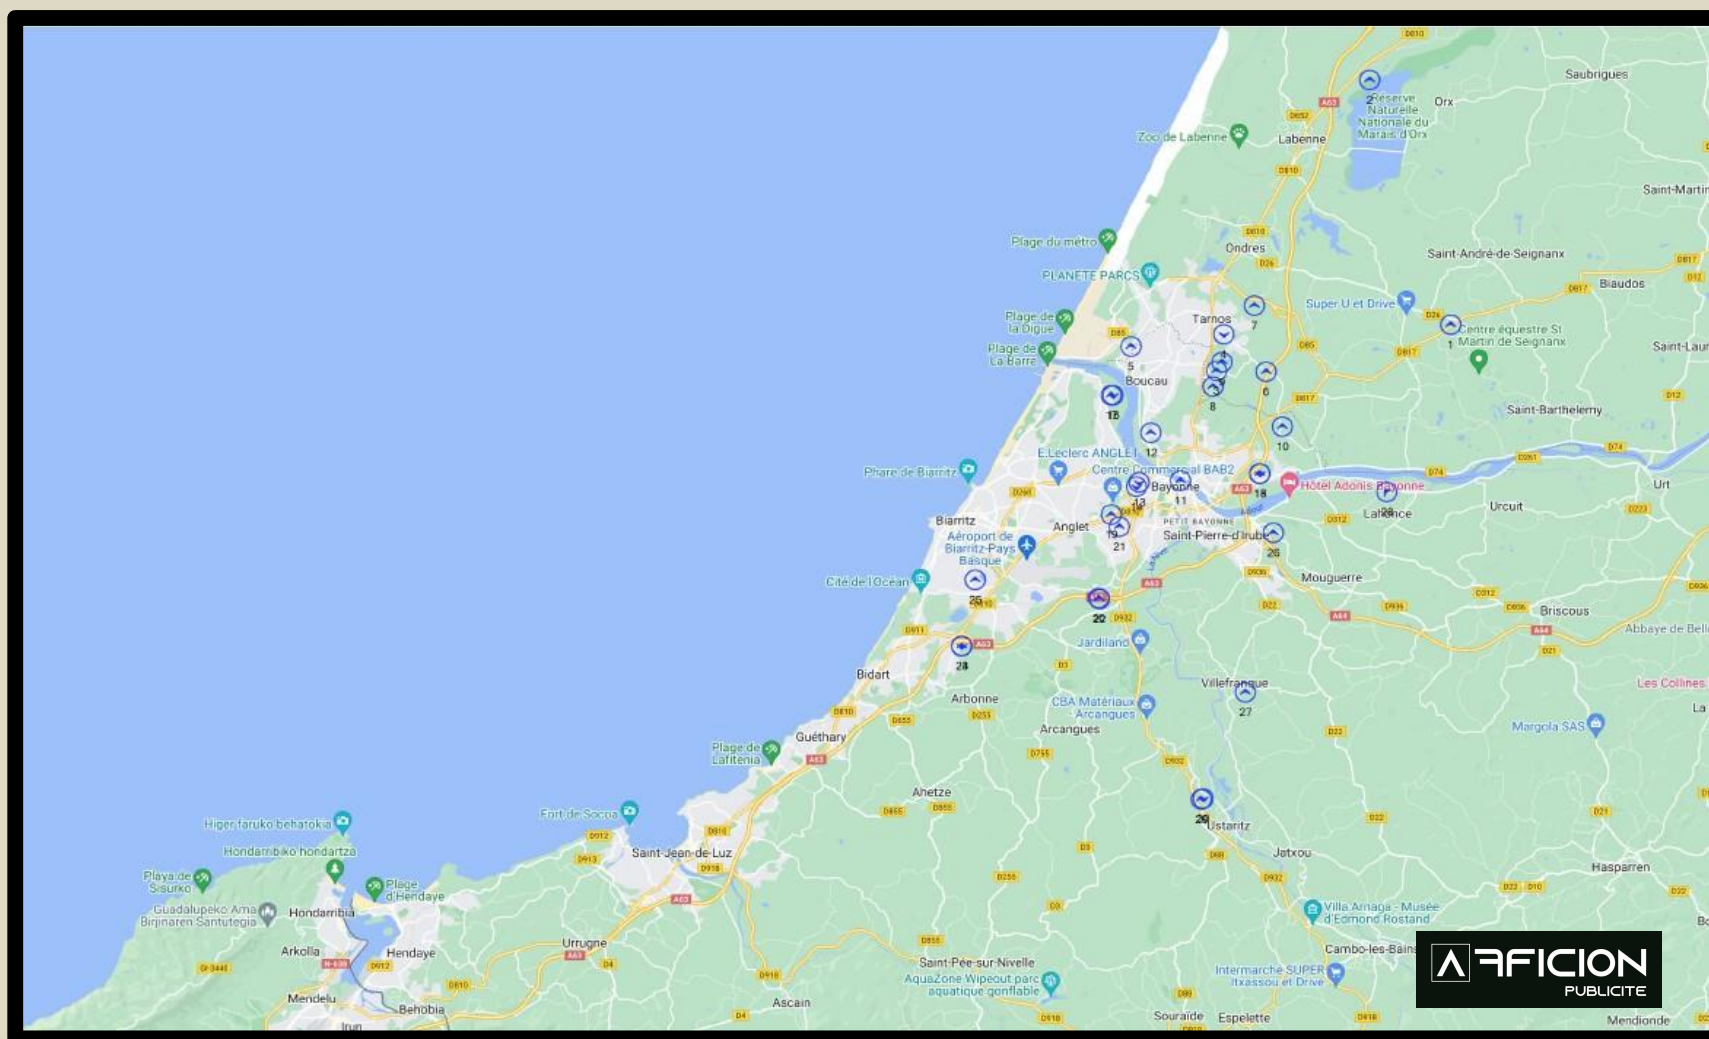

// RESEAU CARTEL // 2023 //
30 FACES
12m²C // 8m²C // 8m²Der
DEPART LE LUNDI

AFICION
PUBLICITE

1	L580B	12m ²	Route Océane- vers D 810	ST MARTIN DE SEIGNANX	40273	43.54175, -1.37414
2	B895B	12m ²	D 810 - vers ondres	LABENNE	40135	43.611269,-1.40524
3	L385A	12m ²	29, rue etienne landaboure face mc do tarnos	BOUCAU	64340	43.528748,-1.463335
4	L475A	12m ²	D 810-parking AGEST- vers BAYONNE	TARNOS	40312	43.531148,-1.46123
5	L974B	8m ²	89, avenue du 1 ere mai - cote cote	TARNOS	40312	43.320878 - 1.294502
6	B891A	8m ²	Avenue salvador allende- vers RN 117	TARNOS	40312	43.532404, -1.448646
7	B892C	8m ²	Avenue du 1 er mai- vers bayonne	TARNOS	40312	43.537837, -1.497382
8	B889D	12m ²	D 810 - CGR vers bayonne	TARNOS	40312	43.522619, -1.464479
9	L475B	12m ²	D 810-parking AGEST- vers ONDRES	TARNOS	40313	43.531148,-1.46124
10	L397A	12m ²	D 817, 143 Avenue Henri de Navarre vers bayonne	BAYONNE	64102	43.51275, -1.43810
11	A752D	12m ²	Quai de lesseps- vers gare sncf	BAYONNE	64102	43.49722, -1.47713
12	L517B	12m ²	Quai St Bernard - vers Boucau	BAYONNE	64102	43.5108, -1.48830
13	L526C	8m ² D	rue des barthes vers carrefour	BAYONNE	64102	43.295669;-1.264879
14	L526H	8m ² D	rue ds barthes vers castorama	BAYONNE	64102	43.295669;-1.264879
15	L990D	8m ² D	29, avenue Henri de Navarre	BAYONNE	64102	43.295669;-1.264879
16	CCI - A	8m ² D	217, avenue de l'Adour - vers centre ville	BAYONNE	64102	43.52312, -1.50365
17	CCI - E	8m ² D	217, avenue de l'Adour - vers la Barre	BAYONNE	64102	43.52312, -1.50366
18	L990F	8m ² D	29, avenue Henri de Navarre	BAYONNE	64102	43.295669;-1.264879
19	B913B	12m ²	Rue de numa- vers rue de hardoy	ANGLET	64024	43.486475, -1.503689
20	L374A	8m ²	AV marechal soult	ANGLET	40312	43.522066, -1.46415
21	L1036B	8m ² D	16, route de pitouys - dir Bayonne -	ANGLET	40312	43.46336,-1.50789
22	L1036F	8m ² D	16, route de pitous - dir Biarritz -	ANGLET	40312	43.46336,-1.50790
23	L1020A	8m ² D	1492,avenue de bayonne - vers bidart	BIDART	40312	43.44966, -1.560428
24	L1020E	8m ² D	1492,avenue de bayonne - vers biarritz	BIDART	40312	43.44966, -1.560428
25	B923B	12m ²	Rue de salon	BIARRITZ	64122	43.468737, -1.555380
26	G274B	12m ²	Quartier du Port - Chemin Bellevue	MOUGUERRE	64407	43.48239, -1.44171
27	B886A	12m ²	D 137- vers ustaritz	VILLEFRANQUE	64558	43.426579, -1.453256
28	L561C	12m ²	Route d'urt- vers Bayonne - recto face carrefour	LAHONCE	64304	43.494176,-1.398193
29	L1035C	8m ² D	D932, route de Bayonne, D932 - vers Ustaritz	USTARITZ	64480	42.241615;-1.280421
30	L1035G	8m ² D	D932, route de Bayonne, D932 - vers Bayonne	USTARITZ	64480	42.241615;-1.280421