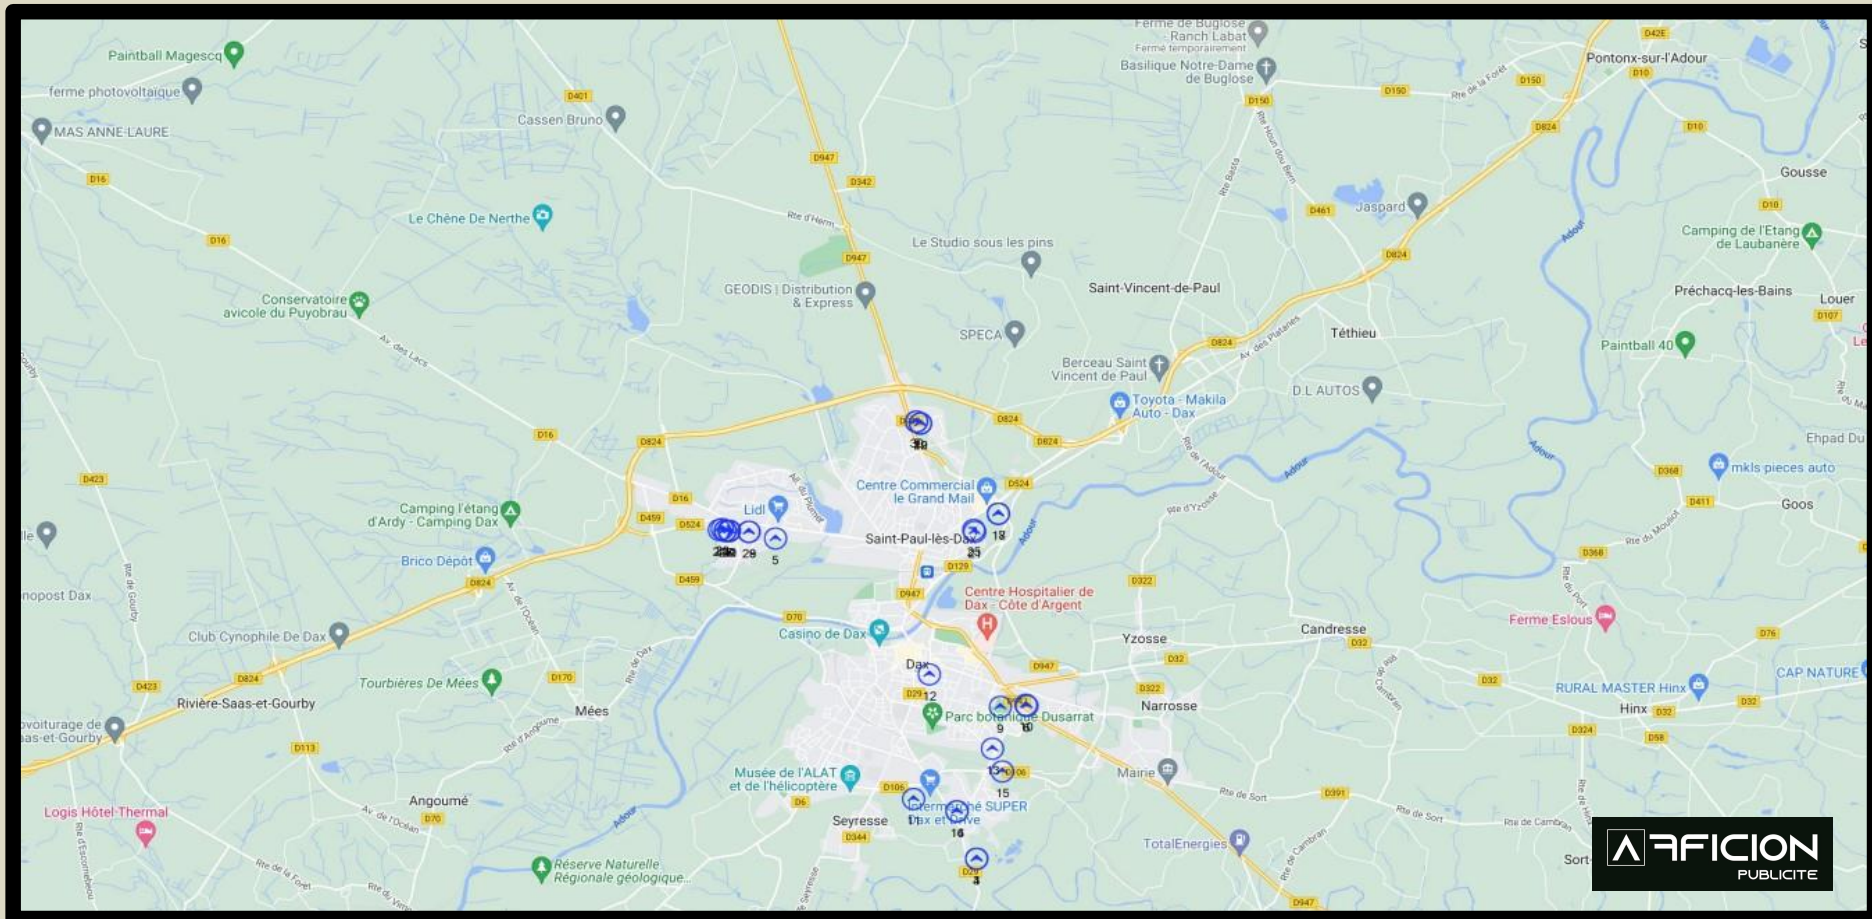

// RESEAU CUADRILLA // 2023 //
30 FACES EN 8m² DEROULANT
DEPART LE MERCREDI

AFFICION
PUBLICITE

1	L430B	8m² D	300, Avenue de l'Océan	ST PAUL LES DAX	40279	43.727439,-1.08866
2	L430G	8m² D	300, Avenue de l'Océan	ST PAUL LES DAX	40279	43.727366,-1.087537
3	L1000A	8m² D	622, Boulevard Saint Vincent de Paul	ST PAUL LES DAX	40279	43.727439,-1.08866
4	L995E	8m² D	224, Route de Bayonne	ST PAUL LES DAX	40279	43.727439,-1.08866
5	L995B	8m² D	224, Avenue de l'Océan	ST PAUL LES DAX	40279	43.727439,-1.08866
6	L991B	8m² D	Angle Route de Magesq/Bayonne	ST PAUL LES DAX	40279	43.727439,-1.08866
7	L991E	8m² D	Angle Route de Magesq/Bayonne	ST PAUL LES DAX	40279	43.727439,-1.08866
8	L677B	8m² D	642, Avenue Pierre Benoît	ST PAUL LES DAX	40279	43.443024,-1.031449
9	L975A	8m² D	153, Avenue de l'Océan	ST PAUL LES DAX	40279	43.727439,-1.08866
10	L975F	8m² D	153, Avenue de l'Océan	ST PAUL LES DAX	40279	43.727439,-1.08866
11	L976D	8m² D	622, Boulevard Saint Vincent de Paul	ST PAUL LES DAX	40279	43.433934,-1.024197
12	L680E	8m² D	589, avenue Pierre Benoît	ST PAUL LES DAX	40279	43.443024,-1.031449
13	L680H	8m² D	589, avenue Pierre Benoît	ST PAUL LES DAX	40279	43.443024,-1.031449
14	L935I	8m² D	Rocade - Départementale N°947	ST PAUL LES DAX	40279	43.434709,-1.021507
15	L935H	8m² D	Rocade - Départementale N°947	ST PAUL LES DAX	40279	43.434709,-1.021507
16	L532A	8m² D	81, Rue Joseph de Laurens	DAX	40088	43.412645,-1.025047
17	L532E	8m² D	81, Rue Joseph de Laurens	DAX	40088	43.412645,-1.025047
18	L535B	8m² D	Départementale N°38 - 129, Route d'Aspremont	DAX	40088	43.413710,-1.022456
19	L535F	8m² D	Départementale N°38 - 129, Route d'Aspremont	DAX	40088	43.413710,-1.022456
20	L548A	8m² D	89, Avenue Francis Plante	DAX	40088	43.415641,-1.022673
21	L548E	8m² D	89, Avenue Francis Plante	DAX	40088	43.415641,-1.022673
22	L984B	8m² D	Départementale N°13 - 129, 2 Route d'Aspremont	DAX	40088	43.421524,-1.022235
23	L984F	8m² D	Départementale N°13 - 129, 2 Route d'Aspremont	DAX	40088	43.421524,-1.022235
24	L987A	8m² D	28, Route de la Parcelle	DAX	40088	43.413413,-1.061630
25	L987E	8m² D	28, Route de la Parcelle	DAX	40088	43.413413,-1.061630
26	L980A	8m² D	15, Route de Peyrehorade	DAX	40088	43.410398,-1.023731
27	L980E	8m² D	15, Route de Peyrehorade	DAX	40088	43.410398,-1.023731
28	L1001E	8m² D	Avenue de l'océan	ST PAUL LES DAX	40279	43.410398,-1.023731
29	L985A	8m² D	Départementale N° 947, 13 Route d'Orthez	DAX	40088	43.421562,-1.020554
30	L985E	8m² D	Départementale N°947, 13 Route d'Orthez	DAX	40088	43.421562,-1.020554