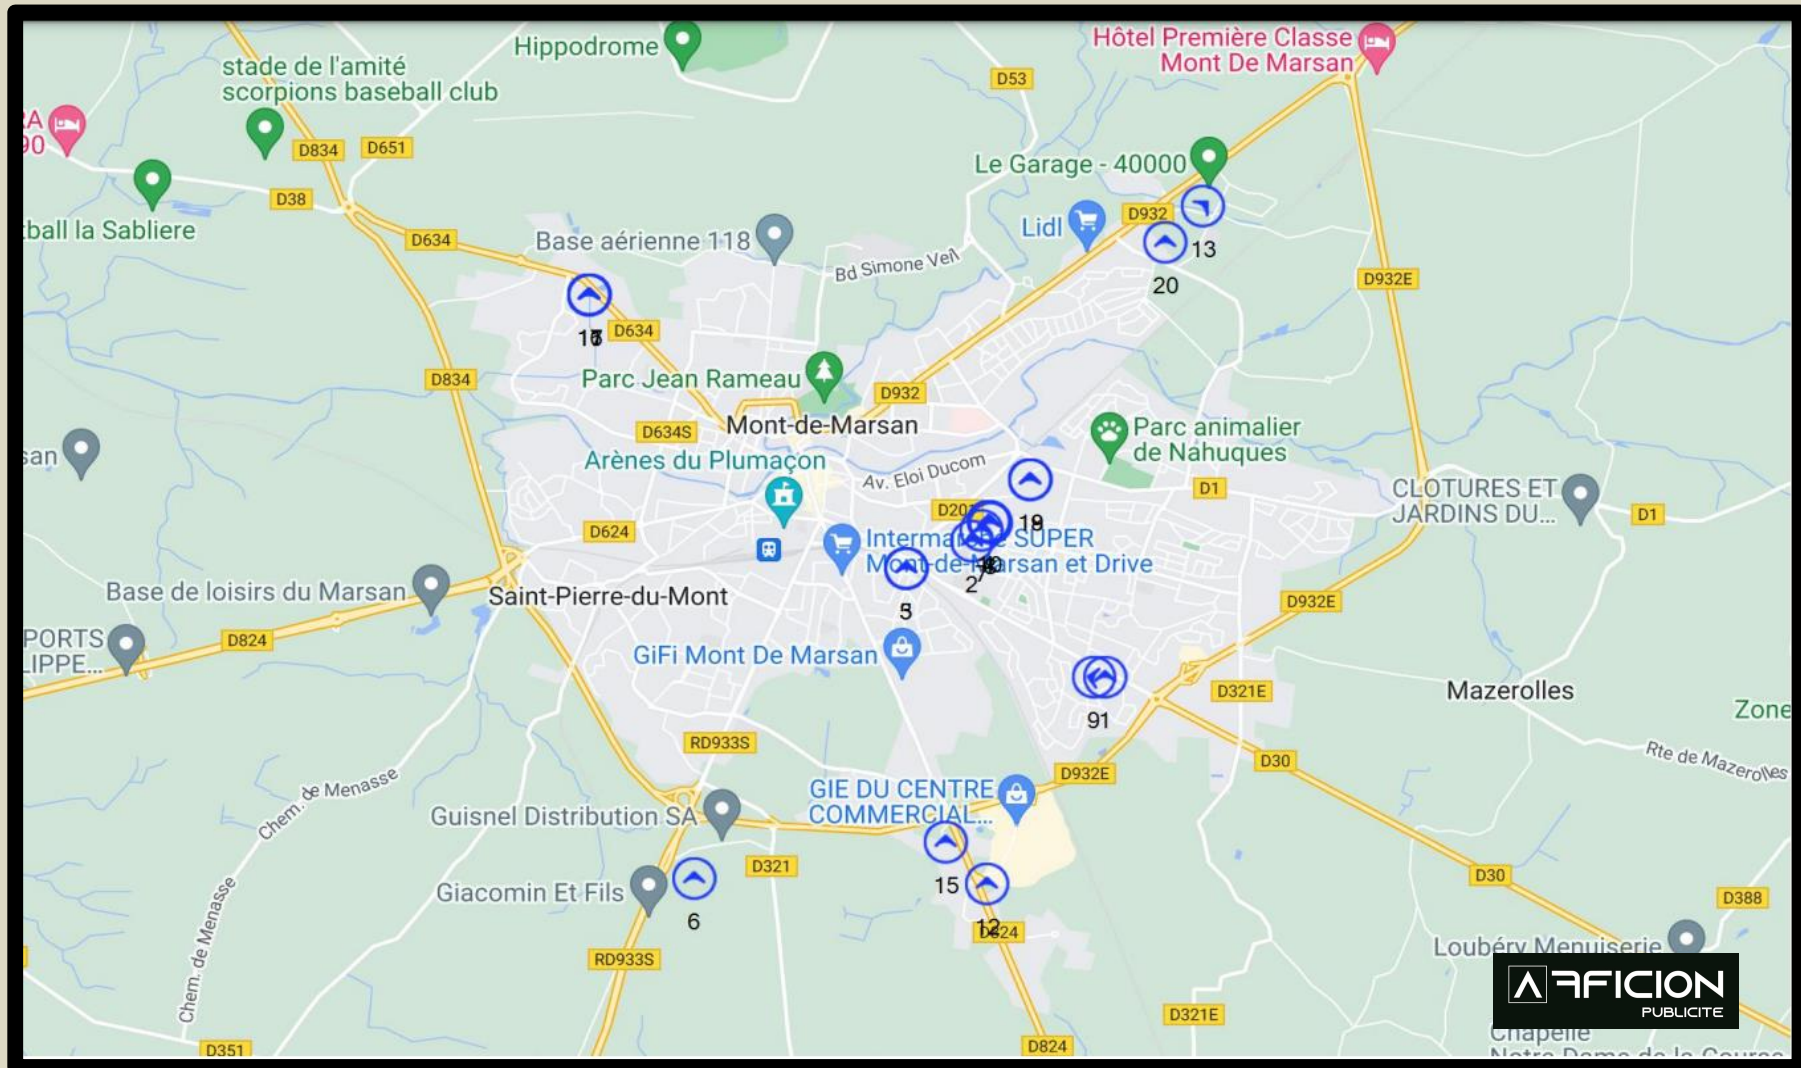

// RESEAU CORRAL // 2023 //  
20 FACES // 12m<sup>2</sup>  
DEPART LE JEUDI

**AFICION**  
PUBLICITE

1	L845A	12m <sup>2</sup>	2665, Avenue du Houga	MONT DE MARSAN	40192	43.874459, -0.467830
2	A1007B	12m <sup>2</sup>	Boulevard d'Alingsas	MONT DE MARSAN	40192	43.874459, -0.467830
3	A1008A	12m <sup>2</sup>	Boulevard Lacaze	MONT DE MARSAN	40192	43.864686, -0.487324
4	A852A	12m <sup>2</sup>	Boulevard d'Alingsas	MONT DE MARSAN	40192	43.886894, -0.488054
5	M781B	12m <sup>2</sup>	1899, Route de Villeneuve	MONT DE MARSAN	40192	43.889086, -0.471286
6	L854A	12m <sup>2</sup>	Route de Saint Sever	SAINT PIERRE DU MONT	40281	43.864330, -0.513176
7	A1013A	12m <sup>2</sup>	Boulevard d'Alingsas	SAINT PIERRE DU MONT	40281	43.864330, -0.513176
8	A1013B	12m <sup>2</sup>	Boulevard d'Alingsas	MONT DE MARSAN	40192	43.877582, -0.475773
9	L855B	12m <sup>2</sup>	Avenue du houga	MONT DE MARSAN	40192	43.877582, -0.475773
10	A1014B	12m <sup>2</sup>	Boulevard d'Alingsas	MONT DE MARSAN	40192	43.887418, -0.516144
11	M783B	12m <sup>2</sup>	2, Avenue Belle Chaumiere	MONT DE MARSAN	40192	43.903714, -0.523106
12	L844A	12m <sup>2</sup>	2732, Av du Président Kennedy	SAINT PIERRE DU MONT	40281	43.864330, -0.513176
13	L873A	12m <sup>2</sup>	2135, Avenue du Maréchal Juin	MONT DE MARSAN	40192	43.911973, -0.463679
14	L873B	12m <sup>2</sup>	2135, Avenue du Maréchal Juin	MONT DE MARSAN	40192	43.911973, -0.463679
15	L875A	12m <sup>2</sup>	Rocade - Parking Océania	SAINT PIERRE DU MONT	40281	43.866332, -0.490492
16	M783E	12m <sup>2</sup>	Route de Sabres	MONT DE MARSAN	40192	43.903714, -0.523106
17	M783F	12m <sup>2</sup>	Route de Sabres	MONT DE MARSAN	40192	43.903714, -0.523106
18	L953E	12m <sup>2</sup>	1144 Avenue Eloi Ducom	MONT DE MARSAN	40192	43.891422, -0.481866
19	L953D	12m <sup>2</sup>	Boulevard d'Alingsas	MONT DE MARSAN	40192	43.891422, -0.481866
20	L951A	12m <sup>2</sup>	1750 Avenue du Maréchal Juin	MONT DE MARSAN	40192	43.907276, -0.470393