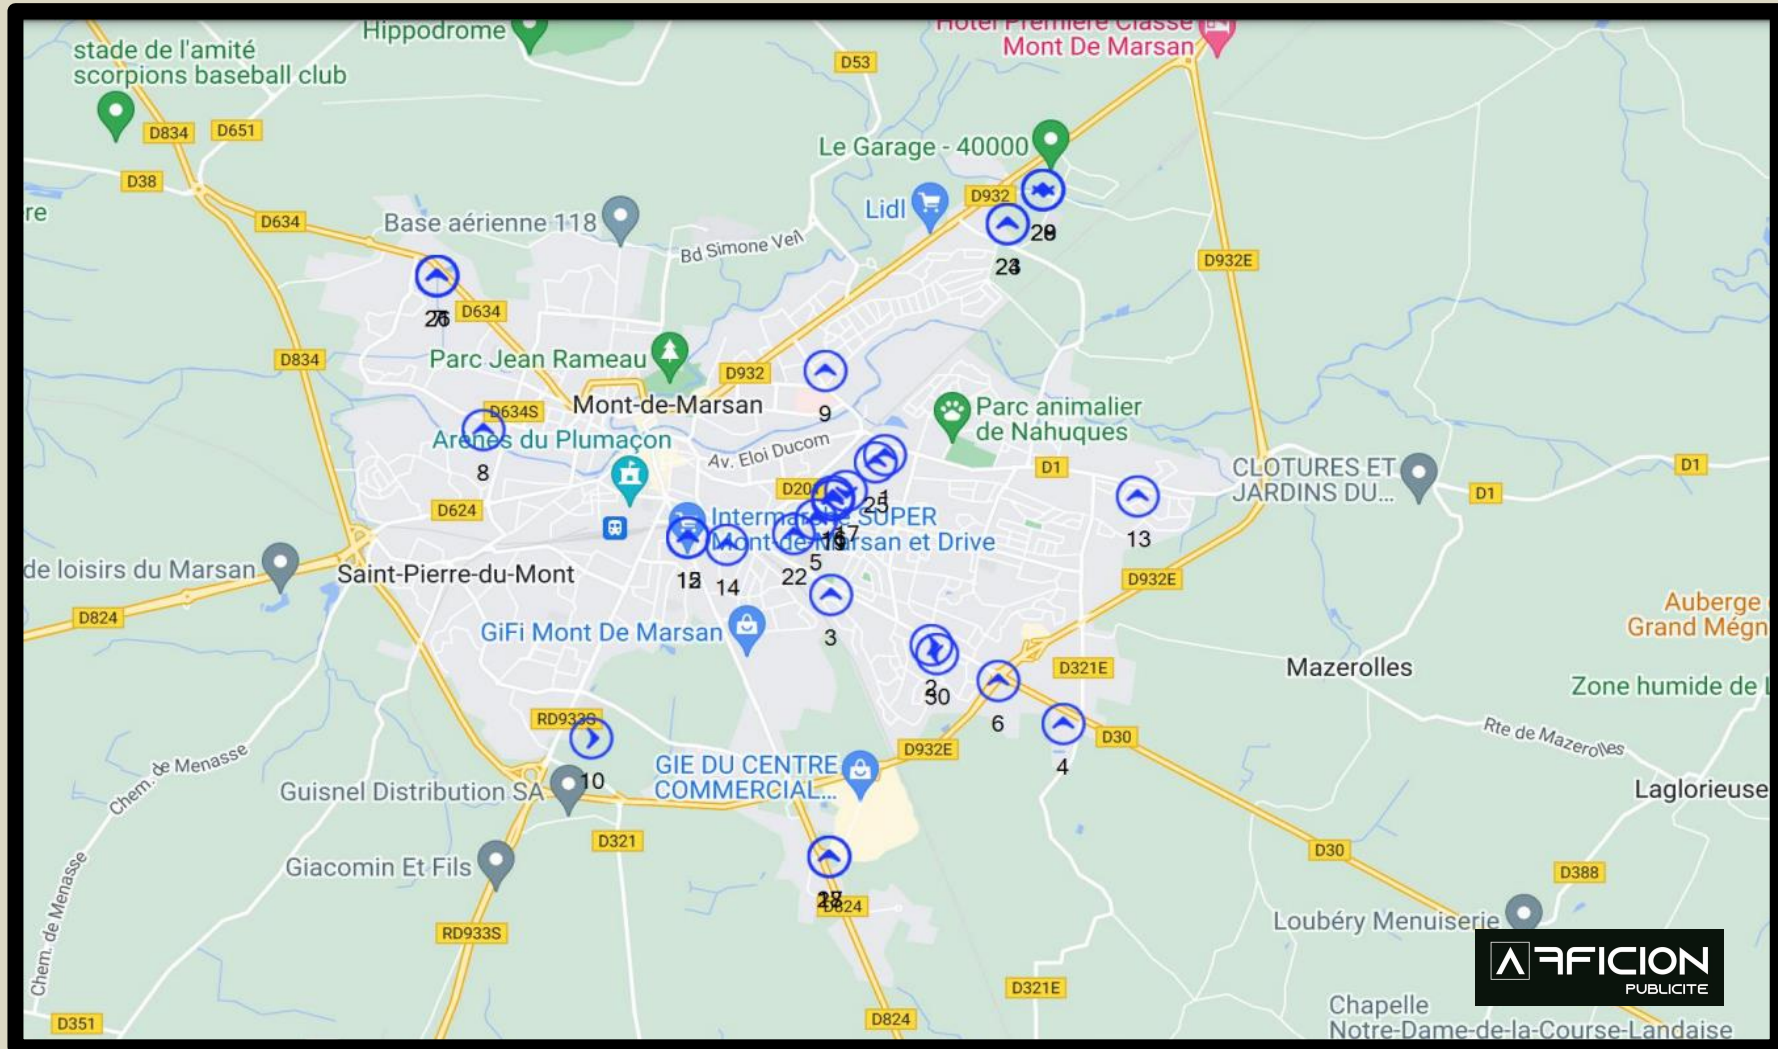

// RESEAU RUEDO // 2023 //
30 FACES // 12m²
DEPART LE JEUDI

AFICION
PUBLICITE

1	A1006A	12m ²	Boulevard d'Alingsas	MONT DE MARSAN	40192	43.877841, -0.476895
2	L804B	12m ²	1558, Avenue du Houga	MONT DE MARSAN	40192	43.877841, -0.476895
3	M779A	12m ²	2644, Avenue du Houga	MONT DE MARSAN	40192	43.881733,-0.486681
4	M779B	12m ²	2644, Avenue du Houga	MONT DE MARSAN	40192	43.881733,-0.486681
5	A1007A	12m ²	Boulevard d'Alingsas	MONT DE MARSAN	40192	43.889086,-0.471286
6	M782B	12m ²	Avenue du houga	MONT DE MARSAN	40192	43.875762,-0.471221
7	M783A	12m ²	2, Avenue Belle Chaumiere	MONT DE MARSAN	40192	43.903714,-0.523106
8	M784B	12m ²	Chemin de Thore	MONT DE MARSAN	40192	43.893037,-0.518761
9	M785A	12m ²	Boulevard Saint Médard	MONT DE MARSAN	40192	43.897091, -0.487191
10	M787B	12m ²	Route de Saint Sever	SAINT PIERRE DU MONT	40281	43.878964,-0.504684
11	A1009A	12m ²	Boulevard d'Alingsas	MONT DE MARSAN	40192	43.887418, -0.516144
12	A768A	12m ²	Boulevard d'Alingsas	MONT DE MARSAN	40192	43.885271, -0.501288
13	A1010A	12m ²	Avenue de Villeneuve	MONT DE MARSAN	40192	43.903742, -0.522661
14	A1011A	12m ²	Boulevard d'Alingsas	MONT DE MARSAN	40192	43.903742, -0.522661
15	A770A	12m ²	Boulevard Lacaze	MONT DE MARSAN	40192	43.885374, -0.500819
16	A794A	12m ²	Boulevard d'Alingsas	MONT DE MARSAN	40192	43.888444, -0.486469
17	A1012A	12m ²	Boulevard d'Alingsas	MONT DE MARSAN	40192	43.903742, -0.522661
18	L844B	12m ²	2732, Avenue du Président Kennedy	SAINT PIERRE DU MONT	40281	43.864280, -0.487883
19	A1014A	12m ²	Boulevard d'Alingsas	MONT DE MARSAN	40192	43.911973, -0.463679
20	L873D	12m ²	2135, Avenue du Maréchal Juin	MONT DE MARSAN	40192	43.911973, -0.463679
21	M783C	12m ²	Route de Sabres	MONT DE MARSAN	40192	43.903714,-0.523106
22	A1015A	12m ²	Boulevard d'Alingsas	MONT DE MARSAN	40192	43.903714,-0.523106
23	L951A	12m ²	1750 Avenue du Maréchal Juin	MONT DE MARSAN	40192	43.907276, -0.470393
24	L951B	12m ²	1750 Avenue du Maréchal Juin	MONT DE MARSAN	40192	43.907276, -0.470393
25	L953A	12m ²	Boulevard d'Alingsas	MONT DE MARSAN	40192	43.904614, -0.475942
26	M783C	12m ²	2, Avenue Belle Chaumiere	MONT DE MARSAN	40192	43.903714,-0.523106
27	L844D	12m ²	2732, Av du Président Kennedy	SAINT PIERRE DU MONT	40281	43.864330, -0.513176
28	L873C	12m ²	2135, Avenue du Maréchal Juin	MONT DE MARSAN	40192	43.911973, -0.463679
29	L873D	12m ²	2135, Avenue du Maréchal Juin	MONT DE MARSAN	40192	43.911973, -0.463679
30	L855B	12m ²	Avenue du Houga	MONT DE MARSAN	40192	43.893037,-0.518761