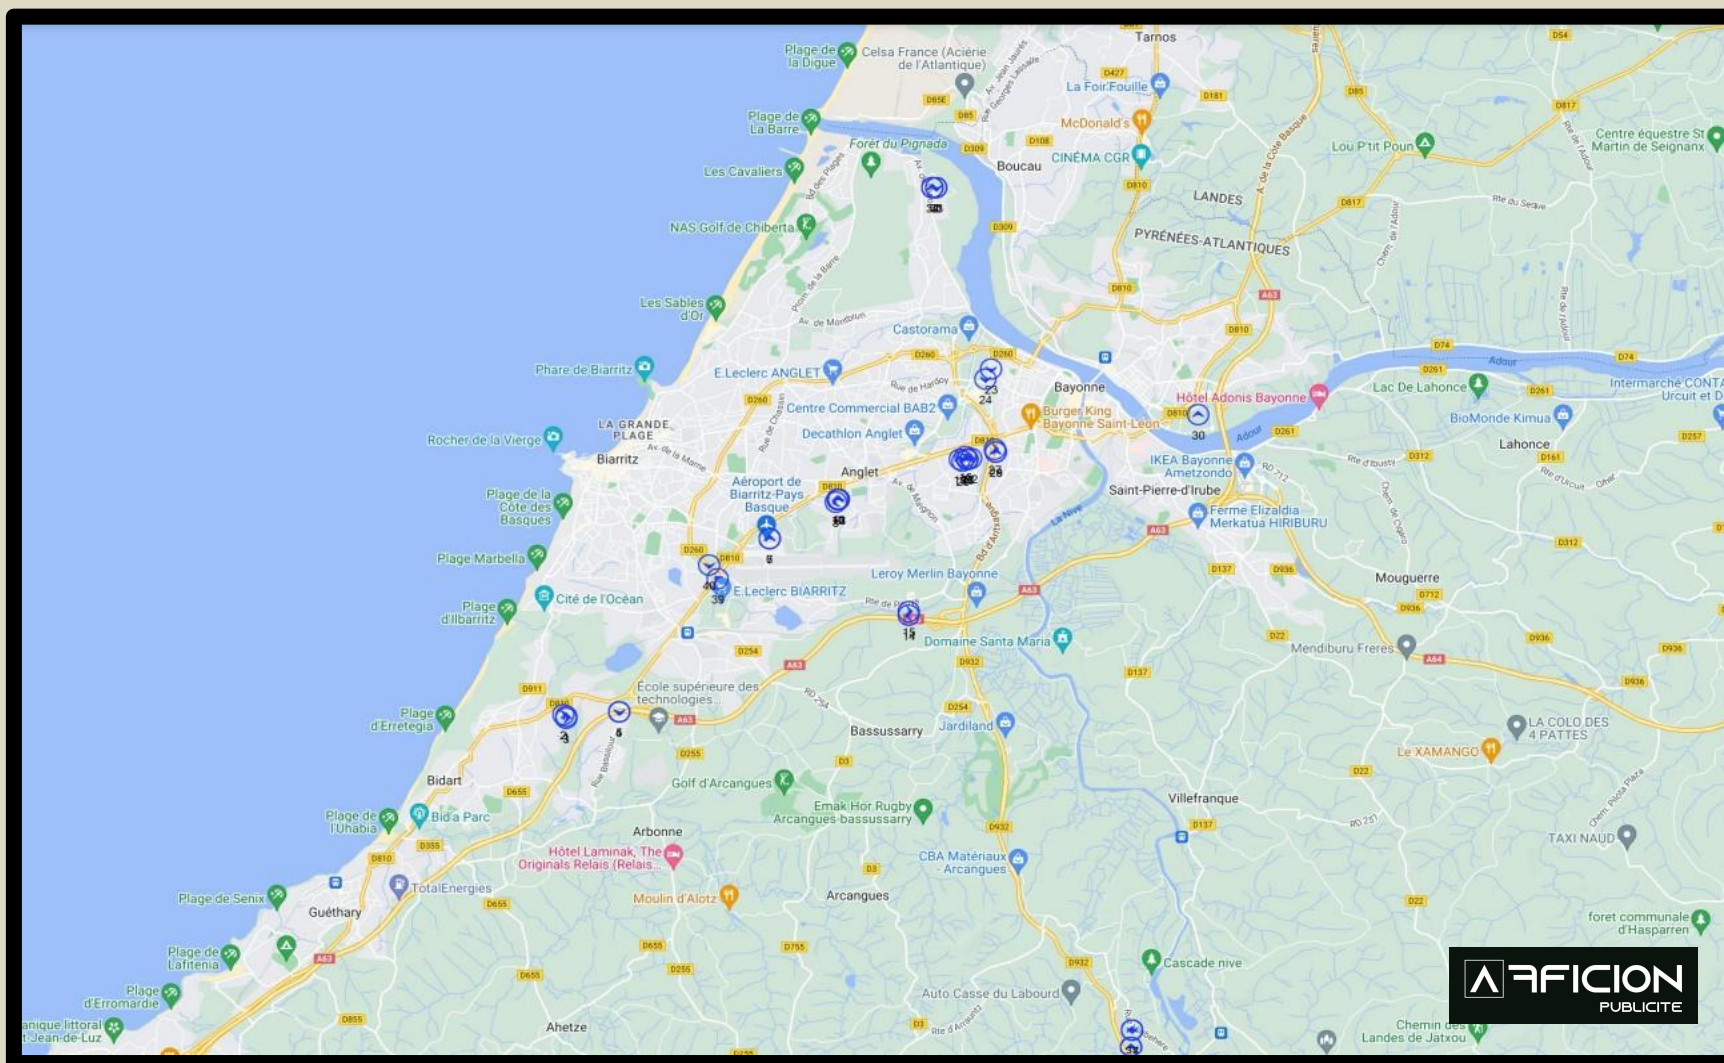

// RESEAU MAESTRO // 2023 //
40 FACES EN 8m² DEROULANT
DEPART LE LUNDI

AFICION

PUBLICITE

1	L560I	8m² D	RN10, 503 avenue de bayonne - vers Anglet	BIDART	64125	43.26571;-1.341180
2	L560H	8m² D	d810, 503 avenue de bayonne - vers St Jean de Luz	BIDART	64125	43.26574;-4.344480
3	L560J	8m² D	d810, 503 avenue de bayonne - vers St Jean de Luz	BIDART	64126	43.26574;-4.344481
4	L1020H	8m² D	1492,avenue de bayonne - vers bidart	BIDART	40312	43.44966, -1.560428
5	L1020G	8m² D	1492,avenue de bayonne - vers biarritz	BIDART	40312	43.44966, -1.560428
6	L369C	8m² D	115, avenue d'Espagne - vers Bidart	ANGLET	64024	43.28246;-1.315913
7	L369H	8m² D	115, avenue d'Espagne - vers Anglet	ANGLET	64024	43.28246;-1.315913
8	L369J	8m² D	115, avenue d'Espagne - vers Anglet	ANGLET	64024	43.28246;-1.315913
9	L407D	8m² D	RN10 - 39, avenue d'Espagne - vers Anglet	ANGLET	64023	43.28246;-1.315912
10	L407I	8m² D	RN10 - 39, avenue d'Espagne - vers Anglet	ANGLET	64024	43.28246;-1.315913
11	L407H	8m² D	RN10 - 39, avenue d'Espagne - vers bayonne	ANGLET	64024	43.28431;-1.311608
12	L407J	8m² D	RN10 - 39, avenue d'Espagne - vers bayonne	ANGLET	64025	43.28431;-1.311609
13	L584D	8m² D	42, avenue d'Espagne - vers Anglet	ANGLET	64024	43.28431;-1.311608
14	L584E	8m² D	42, avenue d'Espagne - vers Anglet	ANGLET	64024	43.28431;-1.311608
15	L1036A	8m² D	16, route de pitouys - dir Bayonne - PARKING SDEL	ANGLET	40312	43.46336,-1.50789
16	L1036E	8m² D	16, route de pitous - dir Biaritz - PARKING SDEL	ANGLET	40312	43.46336,-1.50790
17	L653D	8m² D	101, avenue du Marechal Soult - vers Bayonne	BAYONNE	64102	43.29041;-1.295776
18	L653E	8m² D	101, avenue du Marechal Soult - vers Bayonne	BAYONNE	64102	43.29047;-1.295776
19	L461I	8m² D	109, avenue du Marechal Soult - vers bayonne	BAYONNE	64102	43.28445;-1.311385
20	L461J	8m² D	109, avenue du Marechal Soult - vers Anglet	BAYONNE	64102	43.29041;-1.295776
21	L653A	8m² D	101, avenue du Marechal Soult - vers Bayonne	BAYONNE	64102	43.29041;-1.295776
22	L653B	8m² D	101, avenue du Marechal Soult - vers Bayonne	BAYONNE	64102	43.29047;-1.295776
23	L526C	8m² D	rue des barthes - vers carrefour -	BAYONNE	64102	43.29566;-1.264879
24	L526H	8m² D	rue ds barthes - vers castorama -	BAYONNE	64102	43.29566;-1.264879
25	L990I	8m² D	29, avenue Henri de Navarre - vers bayonne	BAYONNE	64102	43.29566;-1.264879
26	L990J	8m² D	29, avenue Henri de Navarre - vers tarnos	BAYONNE	64102	43.29566;-1.264879
27	L399D	8m² D	83, avenue du marechl soult vers anglet	BAYONNE	64102	43.48548,-1.49214
28	L399I	8m² D	83, avenue du marechl soult vers anglet	BAYONNE	64102	43.48548,-1.49214
29	L399H	8m² D	83, avenue du marechl soult vers bayonne	BAYONNE	64102	43.48548,-1.49214
30	L292I	8m² D	3, avenue du grand basque - vers bayonne	BAYONNE	64102	43.49056, -1.45527