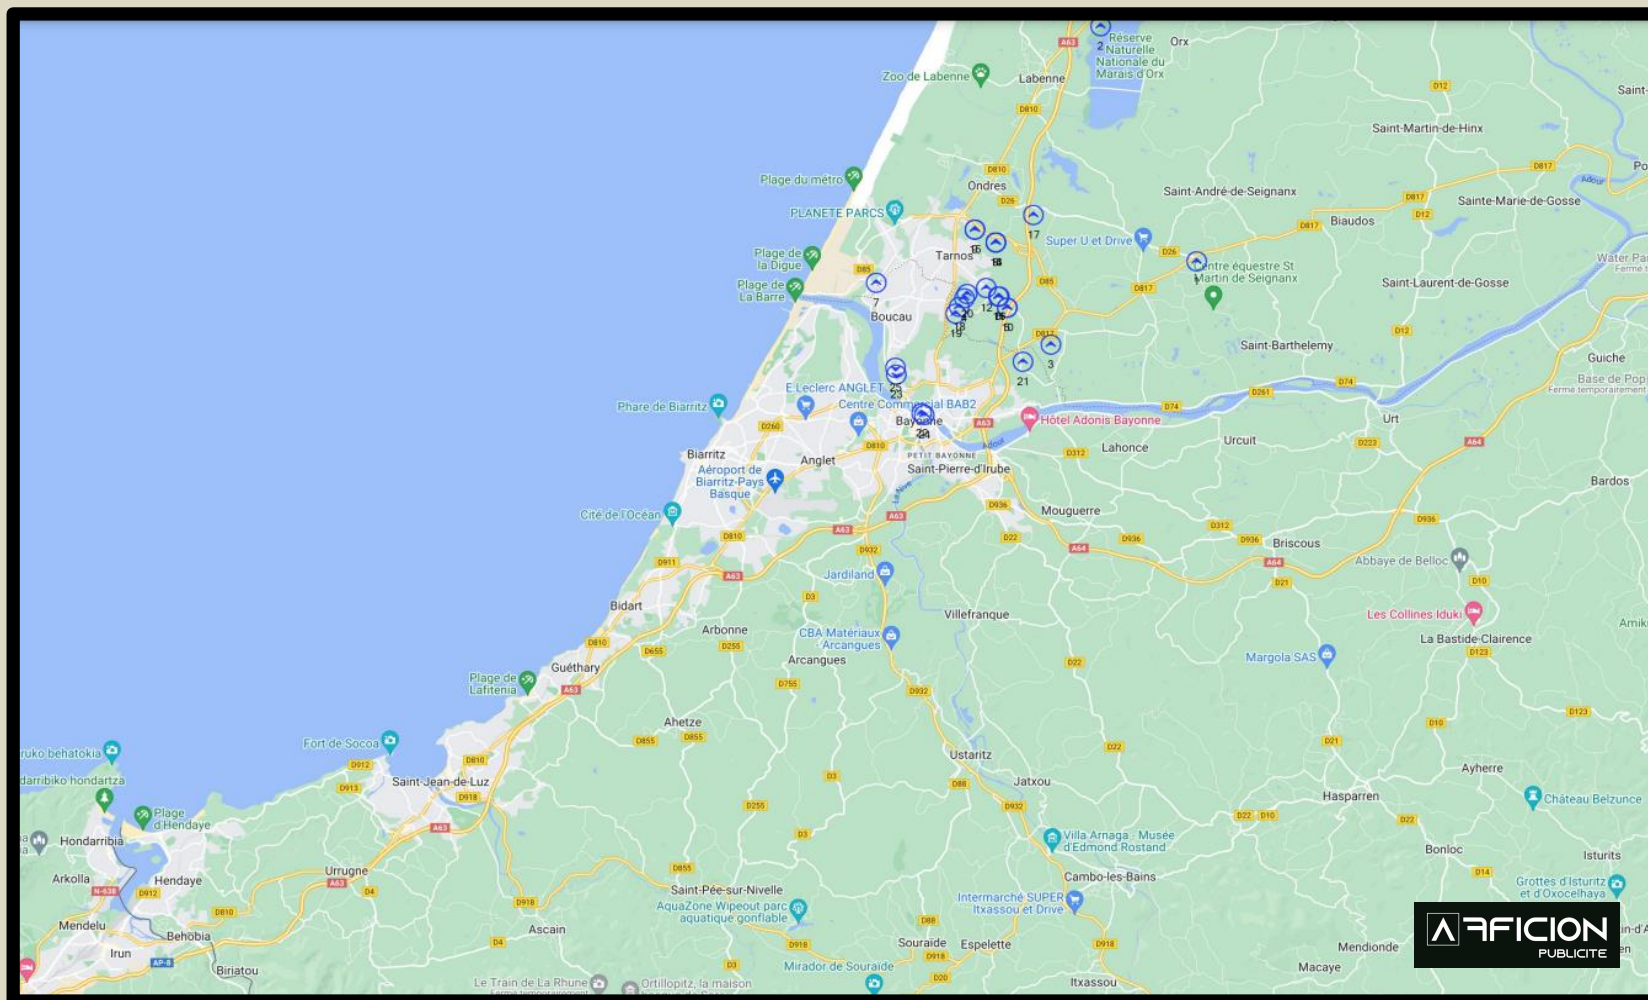

// RESEAU SUERTE 2 // 2023 //
25 FACES
12m²C / 8m²C
DEPART LE MARDI

AFICION
PUBLICITE

1	L581B	12m ²	Route Océane - vers D 817	SAINT MARTIN DE SEIGNANX	40273	43.54175, -1.37414
2	L1033A	12m ²	D 810 - vers st vincent de tyrosse	LABENNE	40134	43.611269, -1.40523
3	L566C	12m ²	D 817 - vers Bayonne centre	TARNOS	40312	43.51760, -1.42716
4	L475B	12m ²	D 810-parking AGESE- vers ONDRES	TARNOS	40313	43.531148, -1.46124
5	B891C	8m ²	Avenue salvador allende- vers RN 117	TARNOS	40312	43.532404, -1.448646
6	G128D	8m ²	Avenue Salvador Allende – vers R.N. 10 parking carrefour market	TARNOS	40312	43.533263, -1.451301
7	L974C	8m ²	89, avenue du 1er Mai - cote cote	TARNOS	40312	43.320878 - 1.294502
8	B892D	8m ²	Avenue du 1 er mai- vers rn 10 tarnos en face cote cote	TARNOS	40312	43.537837, -1.497382
9	B890A	8m ²	Avenue du 1 er mai - DIR télé secours	TARNOS	40312	43.552072, -1.476638
10	B891D	8m ²	Avenue salvador allende- vers RN 10	TARNOS	40312	43.532404, -1.448646
11	G128C	8m ²	Avenue Salvador Allende – vers R.N. 10 parking carrefour market	TARNOS	40312	43.53339, -1.45174
12	G116B	8m ²	Route des barthes -parking parking carrefour market	TARNOS	40312	43.533035, -1.450861
13	B892A	8m ²	Avenue du 1er Mai - en face cote cote	TARNOS	64102	43.537837, -1.497382
14	B892B	8m ²	Avenue du 1er Mai - en face cote cote	TARNOS	64102	43.537837, -1.497382
15	B890B	8m ²	Avenue du 1 er mai- vers autoroute	TARNOS	40312	43.552072, -1.476638
16	G114A	8m ²	Avenue Gérard Philippe – vers R.N. 117	TARNOS	40312	43.531607, -1.447379
17	B888A	8m ²	Avenue du 8 mai 1945- vers D 817	ONDRES	40209	43.555369, -1.433295
18	L385A	12m ²	29, rue etienne landaboure face mc do tarnos	BOUCAU	64340	43.528748, -1.463335
19	L745A	12m ²	D 810 boucau - face carrefour TARNOS	BOUCAU	64340	43.52784, -1.46390
20	L932B	12m ²	D 810, 42 Bd Jacques Duclos - En face Foire Fouille	BOUCAU	64340	43.53307, -1.46103
21	L397A	12m ²	D 817, 143 Avenue Henri de Navarre vers bayonne	BAYONNE	64102	43.51275, -1.43810
22	A752E	12m ²	Quai de lesseps- vers centre ville	BAYONNE	64102	43.49722, -1.47713
23	L518A	12m ²	Quai St Bernard - vers pt Grenet dir Bayonne	BAYONNE	64102	43.511697, -1.488473
24	A752B	12m ²	Quai de lesseps- vers pont grenet	BAYONNE	64102	43.498061, -1.478166
25	L517A	12m ²	Quai St Bernard - vers pont Grenet et Bayonne	BAYONNE	64102	43.5108, -1.48830